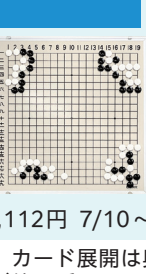

俳句でつながる

俳句 磁石 俳人協会会員 石地 まゆみ
俳句の作り方、ツルムコ、ポイントなど基礎からやさしくお教えします。

実用書道・毛筆書道

光書法会 小林 逸光/大須賀紫光
基本的な漢字の楷書・行書から始めます。

楽しく描く似顔絵教室

日本似顔絵検定協会公認似顔絵師 吉村 真由美
人に興味があり、人を楽しませることが好きなら大丈夫。

ゆっくりやさしい韓国語会話

韓国語講師 ジョンホユン
シニアの人も安心して学べる入門クラスです。

ジュニアフェンシング入門

DFA (2024年第24回全日本ベテラン選手権 サブール個人優勝) 小川 智史
フェンシングの基礎・戦術が身に付きます。

こども囲碁教室

日本棋院アマ7級・日本棋院普及指導員 宮島 和夫
囲碁は集中力と注意力を必要とするゲームなので他の学習や活動にも役立ちます。

囲碁教室入門

囲碁のルールは簡単で、すぐに対局できるようにになります。

カード展覧会

カード展開は奥が深く不思議な世界が待ち受けています。

鎌倉彫 初等科

鎌倉彫後継会師範 近藤 志平
刀の研ぎ方、基礎技法や古典手法を学び、後継会の教員で古典を応用した盆、手鏡などを順次制作していきます。

本格手織り

東京アートセンター講師 深尾 雅子
本格的な手織り教室です。じつりと腰を落し着いて興行の深い技術をマスターしましょう。

お問い合わせ お申し込みは TEL 044-221-5590

ジャンル別 講座一覧

講座名の次の表示は開講曜日と開始時間。例として「①②④月 10:30」は「第2・4月曜日 午前10時30分開始」を意味します。

Table with columns: 講座名, 曜日, 開始時間, 体験. Includes '文芸・教養' section with courses like '回文と日本語の言葉遊び'.

Table with columns: 講座名, 曜日, 開始時間, 体験. Includes '書道・ペン字' section with courses like '日曜書道'.

Table with columns: 講座名, 曜日, 開始時間, 体験. Includes '外国語' section with courses like '英語de基礎'.